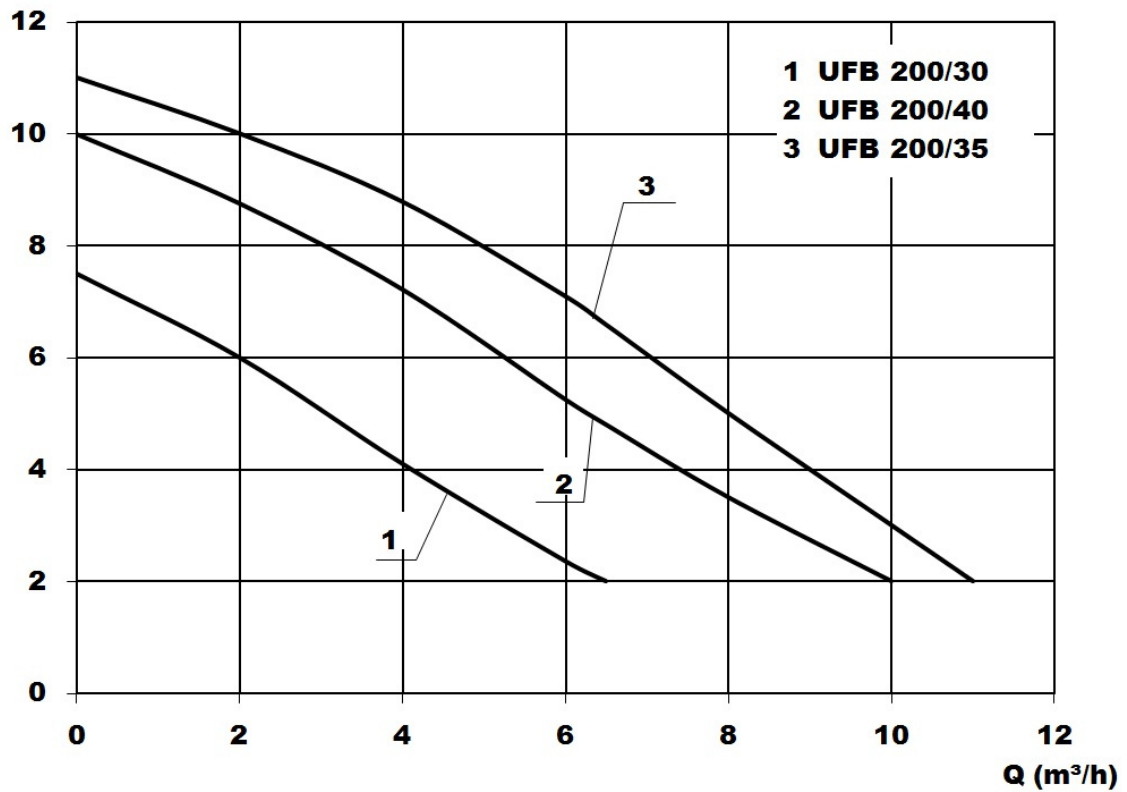

max. čerpaný objem 10,0 m<sup>3</sup>/h

výtlačná výška do 10,0 m

volný průchod 30 mm

Rozměry Balení (d x š x v) 350 mm x 425 mm x 500 mm

Vybavení s plovákovým spínačem

H (m)

Milan Hurt specializovaný servis, instalace a prodej sanitárních čerpadel **SFA SANIBROY®**, **SANILIFE®** a **SETMA®**  
web: <http://www.sfg-sanibroy.cz> e-mail: [SFA-SANIBROY.EU@gmail.com](mailto:SFA-SANIBROY.EU@gmail.com) tel.: **601 21 86 77** Adresa servisní dílny:  
Nádražní 180, Praha Líbeznice android: <https://play.google.com/store/apps/details?id=cz.jhg.sfasanibroy&hl=cs> již 25 let opravujeme a  
prodáváme profesionální čerpadla **SFA SANIBROY®**  
!!!ekologické je opravovat!!!