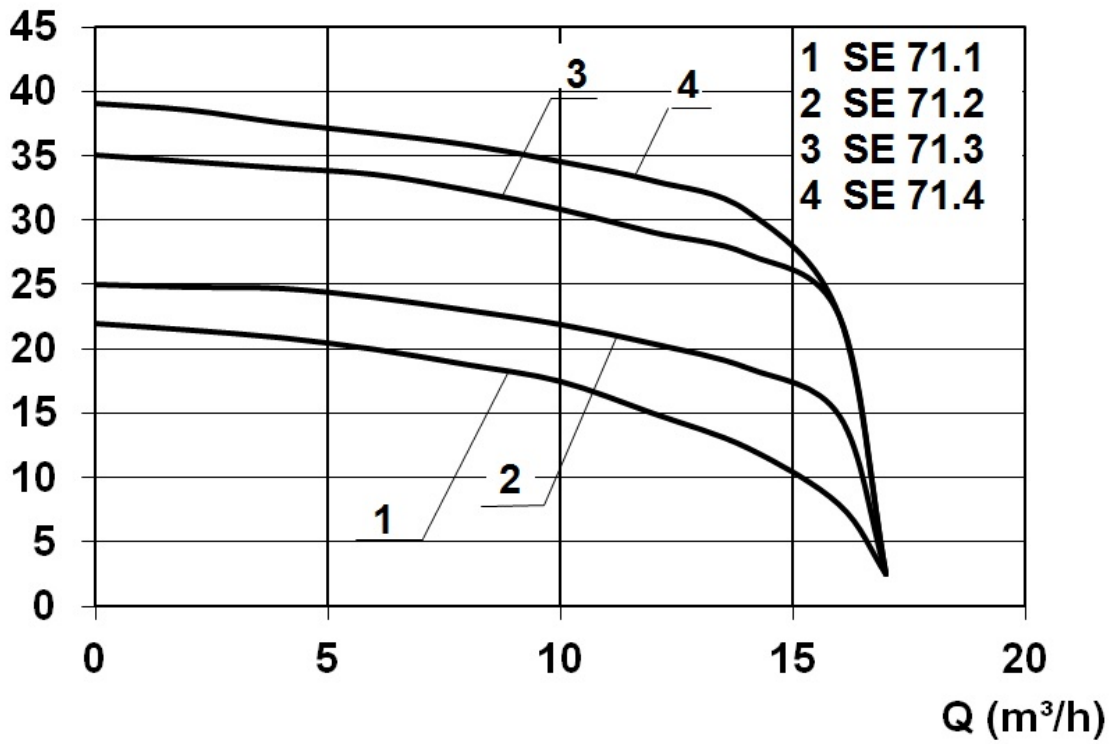

H (m)

Milan Hurt specializovaný servis, instalace a prodej sanitárních čerpadel **SFA SANIBROY®**, **SANILIFE®** a **SETMA®**
web: <http://www.sfa-sanibroy.cz> e-mail: SFA.SANIBROY.EU@gmail.com tel.: **601 21 86 77** Adresa servisní dílny:
Nádražní 180, Praha Líbeznice android: <https://play.google.com/store/apps/details?id=cz.jhg.sfasanibroy&hl=cs> již 25 let opravujeme a
prodáváme profesionální čerpadla **SFA SANIBROY®**
!!!ekologické je opravovat!!!